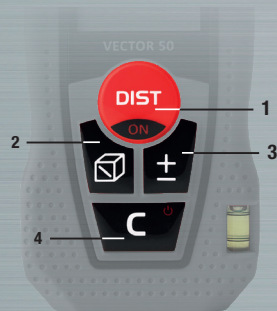

QUICK START

VECTOR 50

- 1 EIN/ Messknopf
- 2 Funktionsknopf
- 3 Addieren, Subtrahieren/ Signal
- 4 AUS/ Löschknopf

SOLA-Messwerkzeuge GmbH

Unteres Tobel 25, A-6840 Götztis

Tel: +43 (0)5523 53380-0, Fax: +43 (0)5523 53385