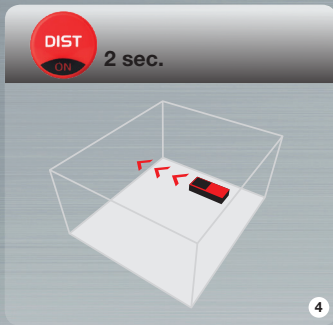

QUICK START

VECTOR 50

- 1 EIN/ Messknopf
- 2 Funktionsknopf
- 3 Addieren, Subtrahieren/ Signal
- 4 AUS/ Löschknopf

SOLA-Messwerkzeuge GmbH

Unteres Tobel 25, A-6840 Götztis

Tel: +43 (0)5523 53380-0, Fax: +43 (0)5523 53385