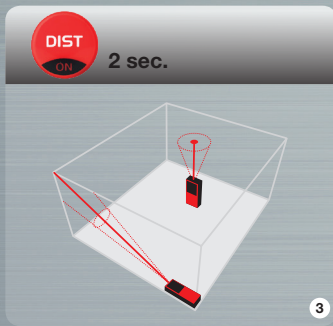

QUICK START

VECTOR 50

- 1 EIN/ Messknopf
- 2 Funktionsknopf
- 3 Addieren, Subtrahieren/ Signal
- 4 AUS/ Löschknopf

SOLA-Messwerkzeuge GmbH

Unteres Tobel 25, A-6840 Götztis

Tel: +43 (0)5523 53380-0, Fax: +43 (0)5523 53385