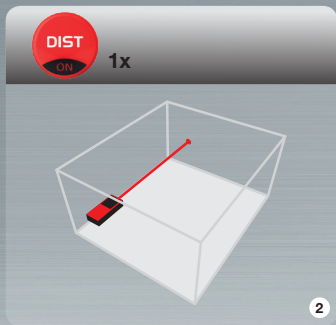

QUICK START

VECTOR 50

- 1 EIN/ Messknopf
- 2 Funktionsknopf
- 3 Addieren, Subtrahieren/ Signal
- 4 AUS/ Löschknopf

SOLA-Messwerkzeuge GmbH

Unteres Tobel 25, A-6840 Götztis

Tel: +43 (0)5523 53380-0, Fax: +43 (0)5523 53385